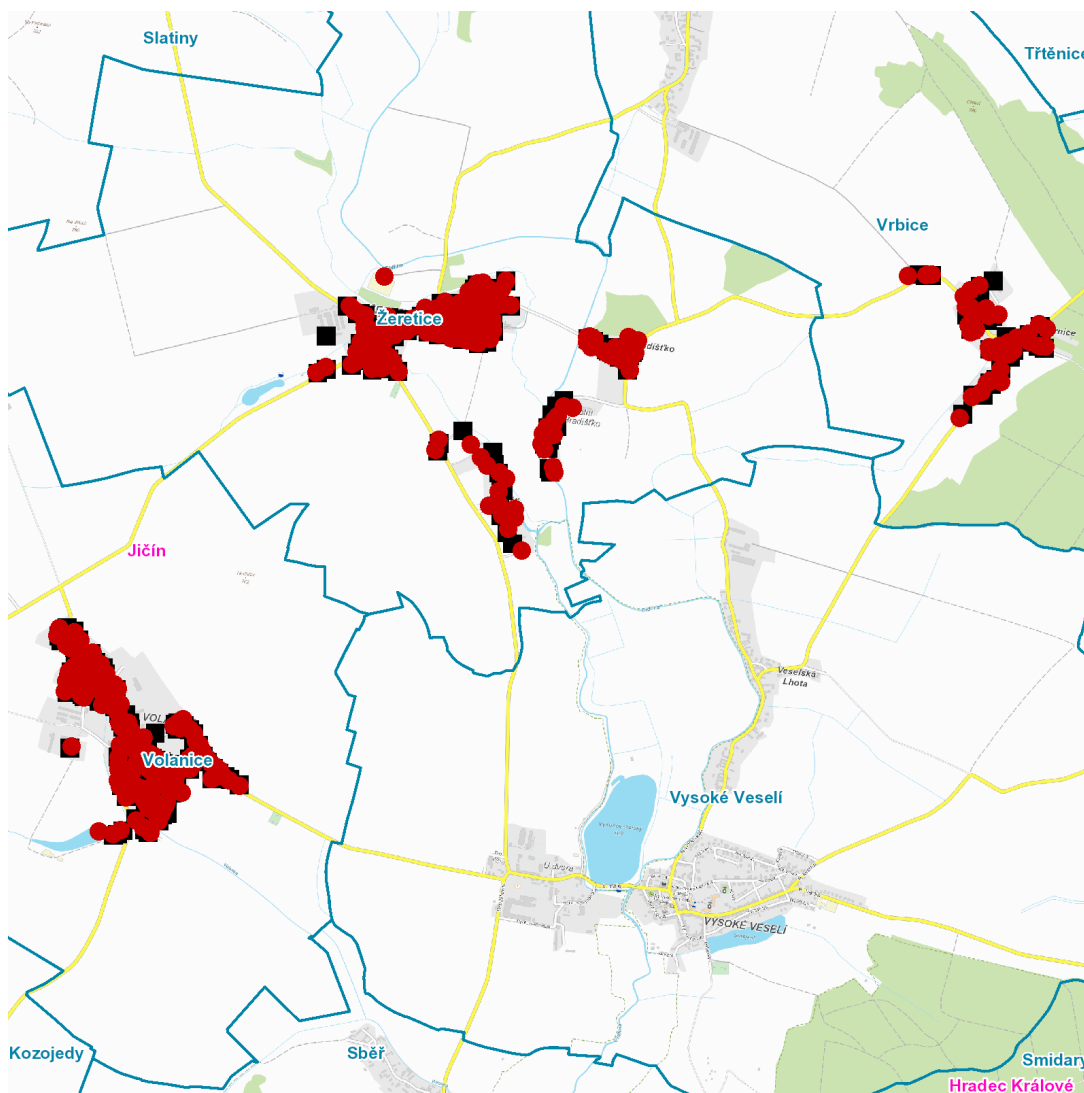

dne **7. 2. 2023** od **7:30** do **15:30** hodin

Plánovaná odstávka zahrnuje tyto lokality:**Volanice** (okres Jičín)

č. p. 1, 4, 6, 7, 8, 10, 11, 12, 14-29, 31-46, 48, 50-55, 57, 59-68, 70, 72, 73, 74, 77, 78, 79, 80, 83, 84, 85, 86, 88, 89, 90, 92, 93, 95, 96, 97, 99-105, 107-121, 123, 125, 127-132, 134, 135, 136, 137, 139, 140, 141, 142, 144, 148, 154, 155, 156, 157, 159-165, 167, 168

kat. území **Hradištko** (kód **796484**): **parcelní č.** 72, 87

část obce **Vlhošť**

č. p. 1, 3, 4, 5, 11, 12, 14, 16, 17, 18, 19, 21, 25, 26

kat. území **Vlhošť** (kód **796492**): **parcelní č.** 10, 248/1

část obce **Žeretice**

č. p. 1, 2, 4-11, 13-21, 23, 24, 25, 26, 28-35, 37, 39, 40, 42, 43, 44, 46-74, 76-81, 83-89, 91, 92, 97-101, 103-107, 109, 110, 111, 112, 117, 118, 120-134

kat. území **Žeretice** (kód **796506**): **parcelní č.** 106/14, 174, 182, 1302/1, 1457

dne 7. 2. 2023 od 7:30 do 15:30 hodin

Orientační mapový podklad odstávkou dotčených lokalit

VYSVĚTLIVKY

- – adresy dotčené odstávkou elektřiny
- – místa připojení k elektrické síti dotčená odstávkou

INFORMACE ZASLÁNA